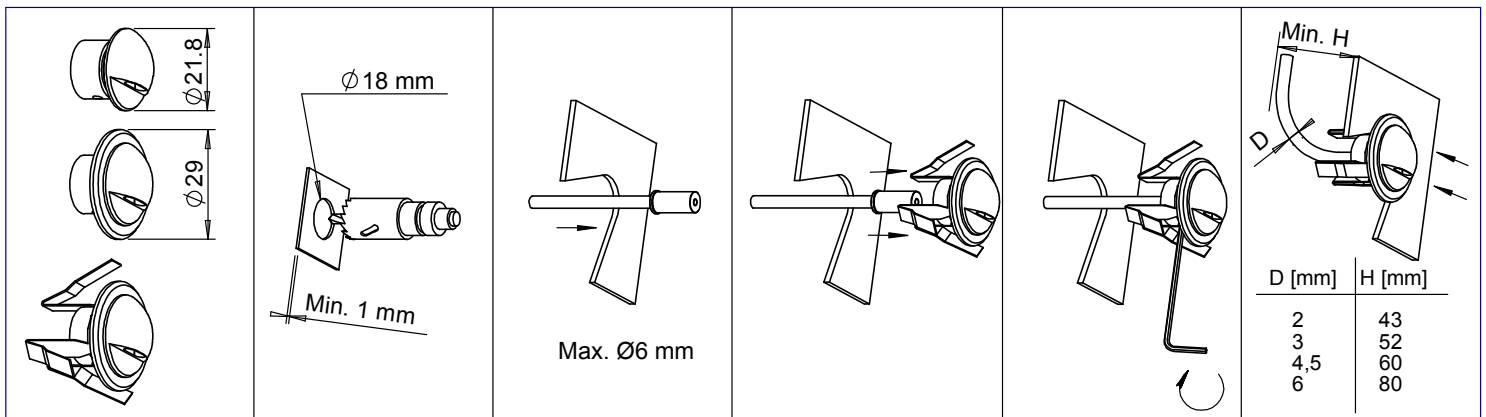

RobLight Mounting instruction

Item: 03101400

002600 99080055
F_KVA 11/3-2004

RobLight a/s, Nordhavnsvej 1, DK- 9900 Frederikshavn, Tel: +45 92 444 888, info@rob-light.com