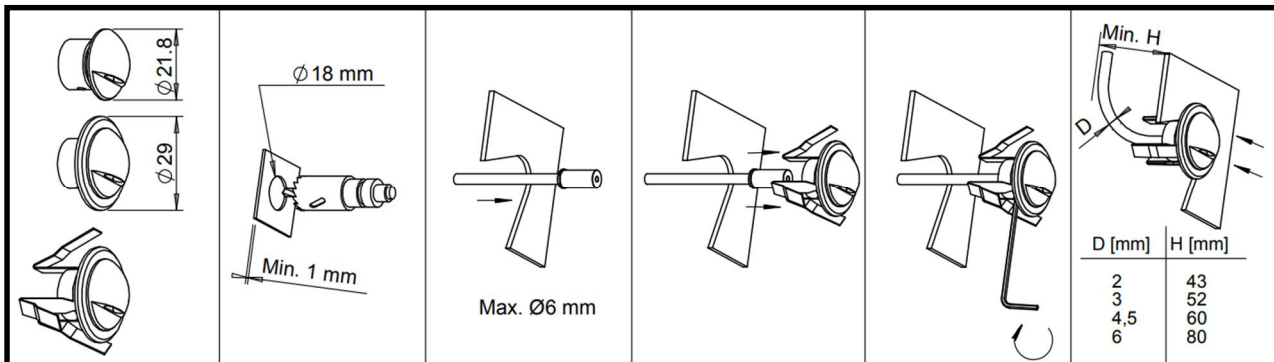

99080055
01-06-2021
Rev. 1.1

RobLight A/S, Nordhavnsvej 1A, DK-9900 Frederikshavn, T: +45 9244 4888, E: info@rob-light.com, www.rob-light.com

RobLight

Mounting instruktion for item: 03101400

99080055
01-06-2021
Rev. 1.1