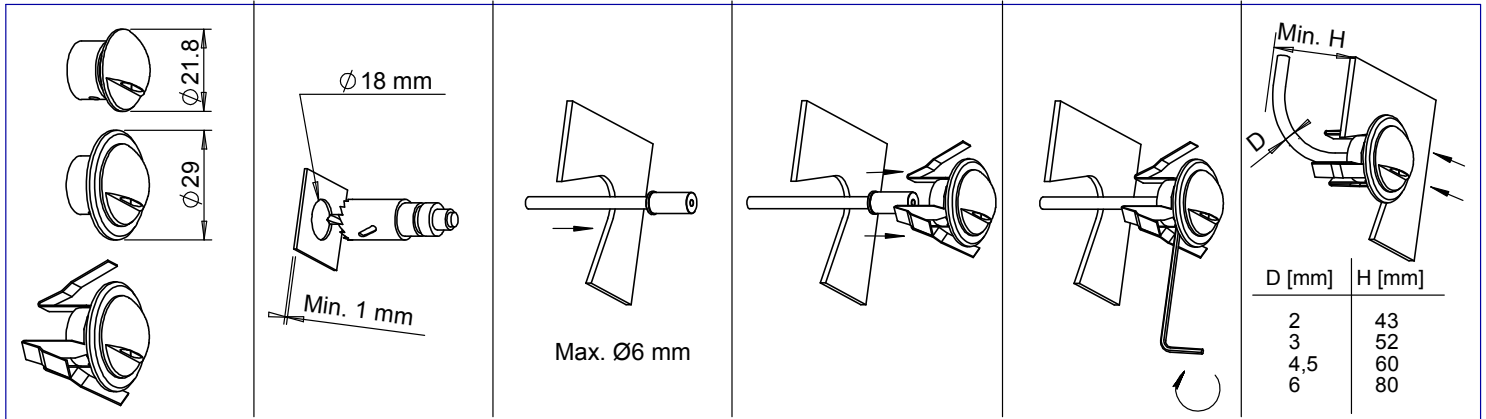

RobLight Mounting instruction

Item: 03101400

002600 99080055
F_KVA 11/3-2004

RobLight a/s, Nordhavnsvej 1, DK- 9900 Frederikshavn, Tel: +45 92 444 888, info@rob-light.com

RobLight Mounting instruction

Item: 03101400

002600 99080055
F_KVA 11/3-2004

RobLight a/s, Nordhavnsvej 1, DK- 9900 Frederikshavn, Tel: +45 92 444 888, info@rob-light.com

RobLight Mounting instruction

Item: 03101400

002600 99080055
F_KVA 11/3-2004

RobLight a/s, Nordhavnsvej 1, DK- 9900 Frederikshavn, Tel: +45 92 444 888, info@rob-light.com