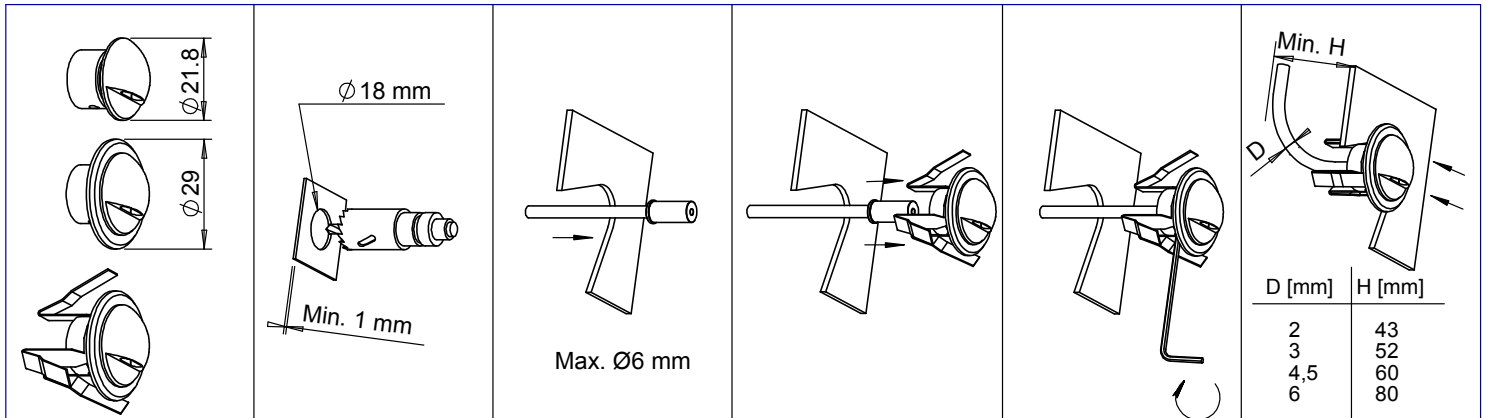

002600 99080055
F_KVA 11/3-2004

RobLight a/s, Nordhavnsvej 1, DK- 9900 Frederikshavn, Tel: +45 92 444 888, info@rob-light.com

RobLight Mounting instruction

Item: 03101400

002600 99080055
F_KVA 11/3-2004

RobLight a/s, Nordhavnsvej 1, DK- 9900 Frederikshavn, Tel: +45 92 444 888, info@rob-light.com