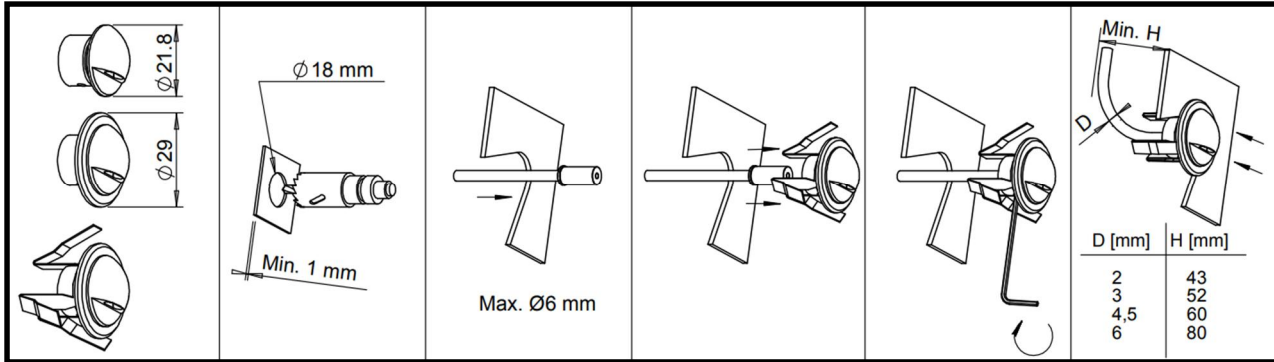

RobLight

Mounting instruktion for item: 03101400

99080055
01-06-2021
Rev. 1.1

RobLight A/S, Nordhavnsvej 1A, DK-9900 Frederikshavn, T: +45 9244 4888, E: info@rob-light.com, www.rob-light.com

RobLight

Mounting instruktion for item: 03101400