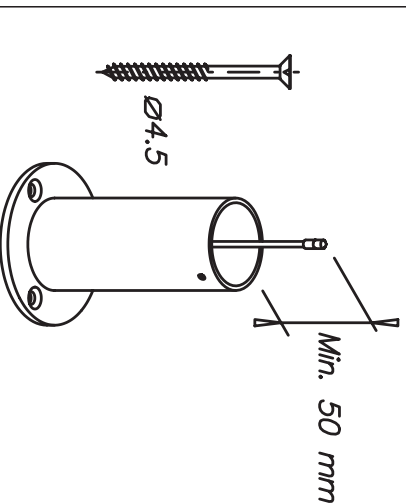

Roblon

Mounting Instructions * Montageanleitung

9908 0063

Instructions de montage * Monteringsanvisning

Asennusohje * Montagevoorschrift * Istruccion de montaje

Istruzioni di montaggio

Item: +03130450, +03130451

30.09.99

Item	ØA
+03130450	70
+03130451	60

Roblon

Mounting Instructions * Montageanleitung

9908 0063

Instructions de montage * Monteringsanvisning

Asennusohje * Montagevoorschrift * Istruccion de montaje

Istruzioni di montaggio