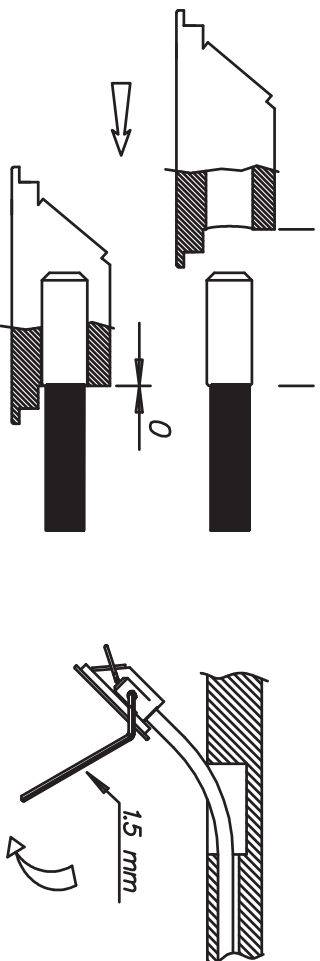

Roblight

Mounting instructions * Montageanleitung

9908 0069

Instructions de montage * Monteringsanvisning

Asemusohje * Montagevoorschrift * Instruccion de montaje

Istruzioni di montaggio

Item: +031 01 401

05.05.03

Roblight A/S, Nordhavnsvej 1A, DK-9900 Frederikshavn Tlf: +45 92 444 888, info@rob-light.com, www.Rob-Light.com

Roblight

Mounting instructions * Montageanleitung

9908 0069

Instructions de montage * Monteringsanvisning

Asemusohje * Montagevoorschrift * Instruccion de montaje

Istruzioni di montaggio

Item: +031 01 401

05.05.03