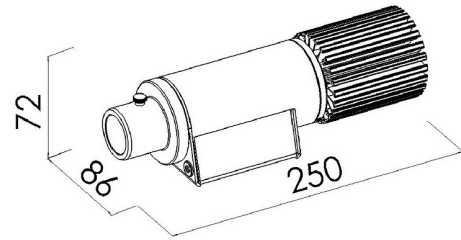

IP 20

1.1 kg